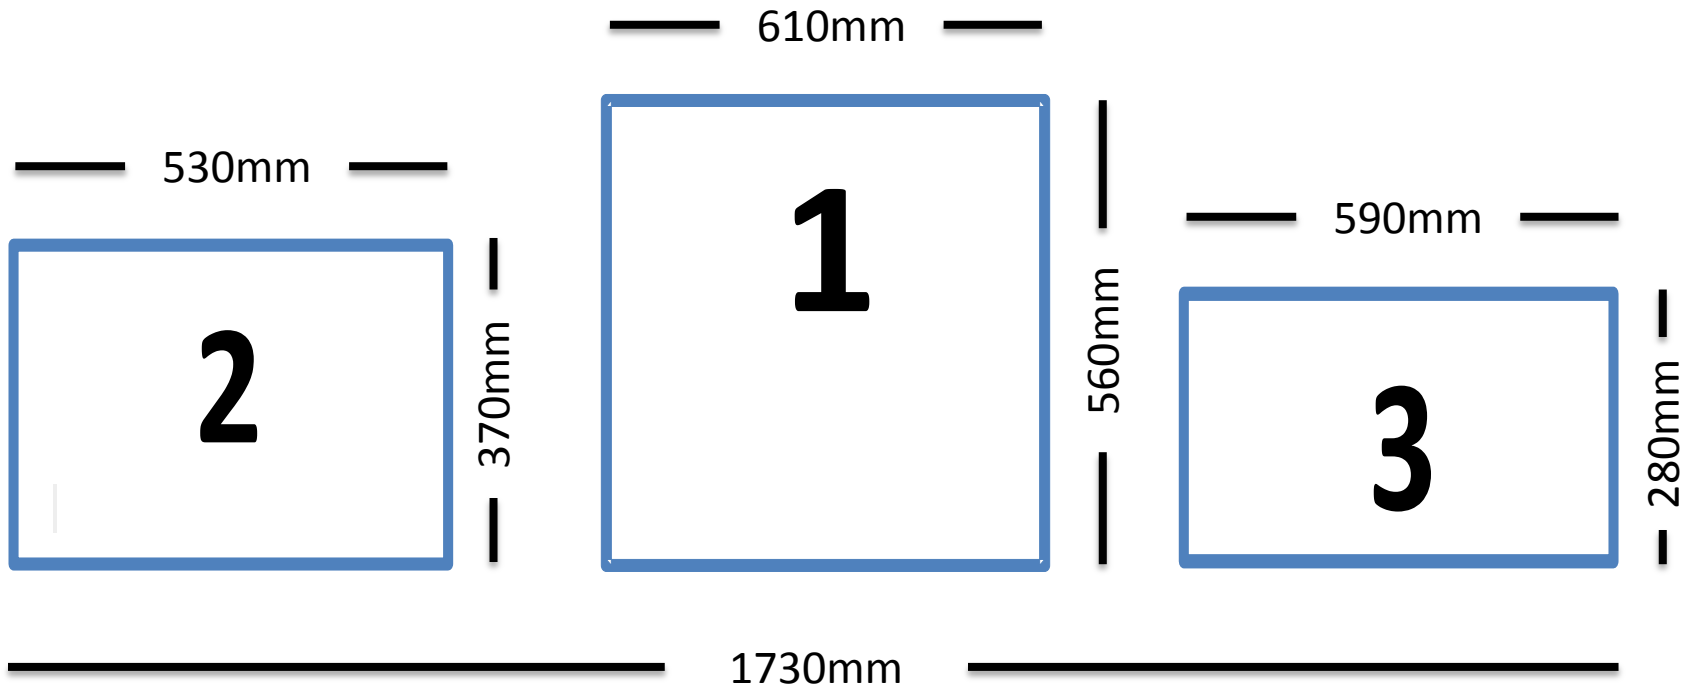

Pódium metálico modular para entrega de trofeos

Vista frontal

Vista superior

Peso

- 1= 13,5 Kg
- 2= 8,5 Kg
- 3= 8,0 Kg

FOTOS sin personalizar

ENSAMBLE PARA ALMACENAJE