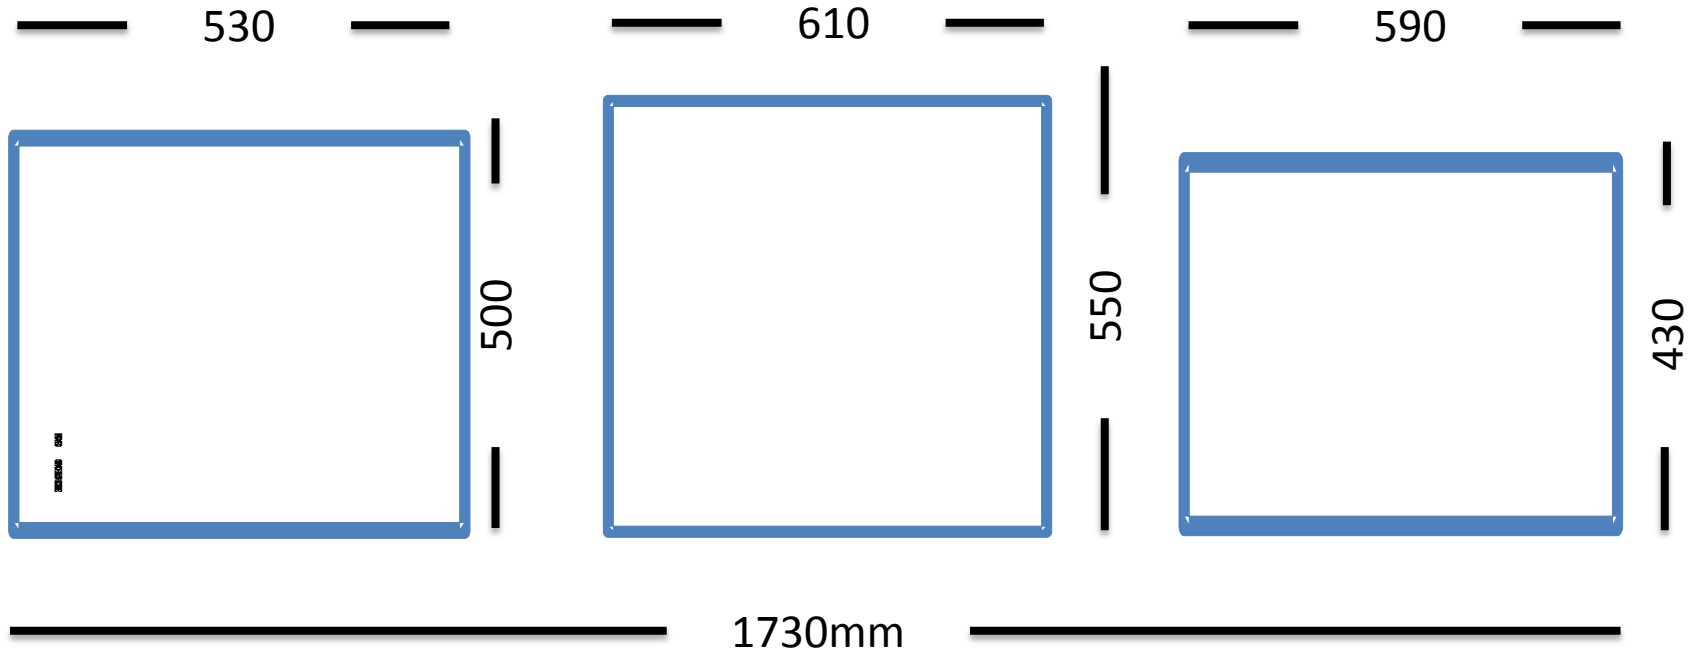

Pódium metálico modular para entrega de trofeos

Vista frontal

Vista superior

Peso

- 1= 13,5 Kg
- 2= 8,5 Kg
- 3= 8,0 Kg

FOTOS sin personalizar

ENSAMBLE PARA ALMACENAJE